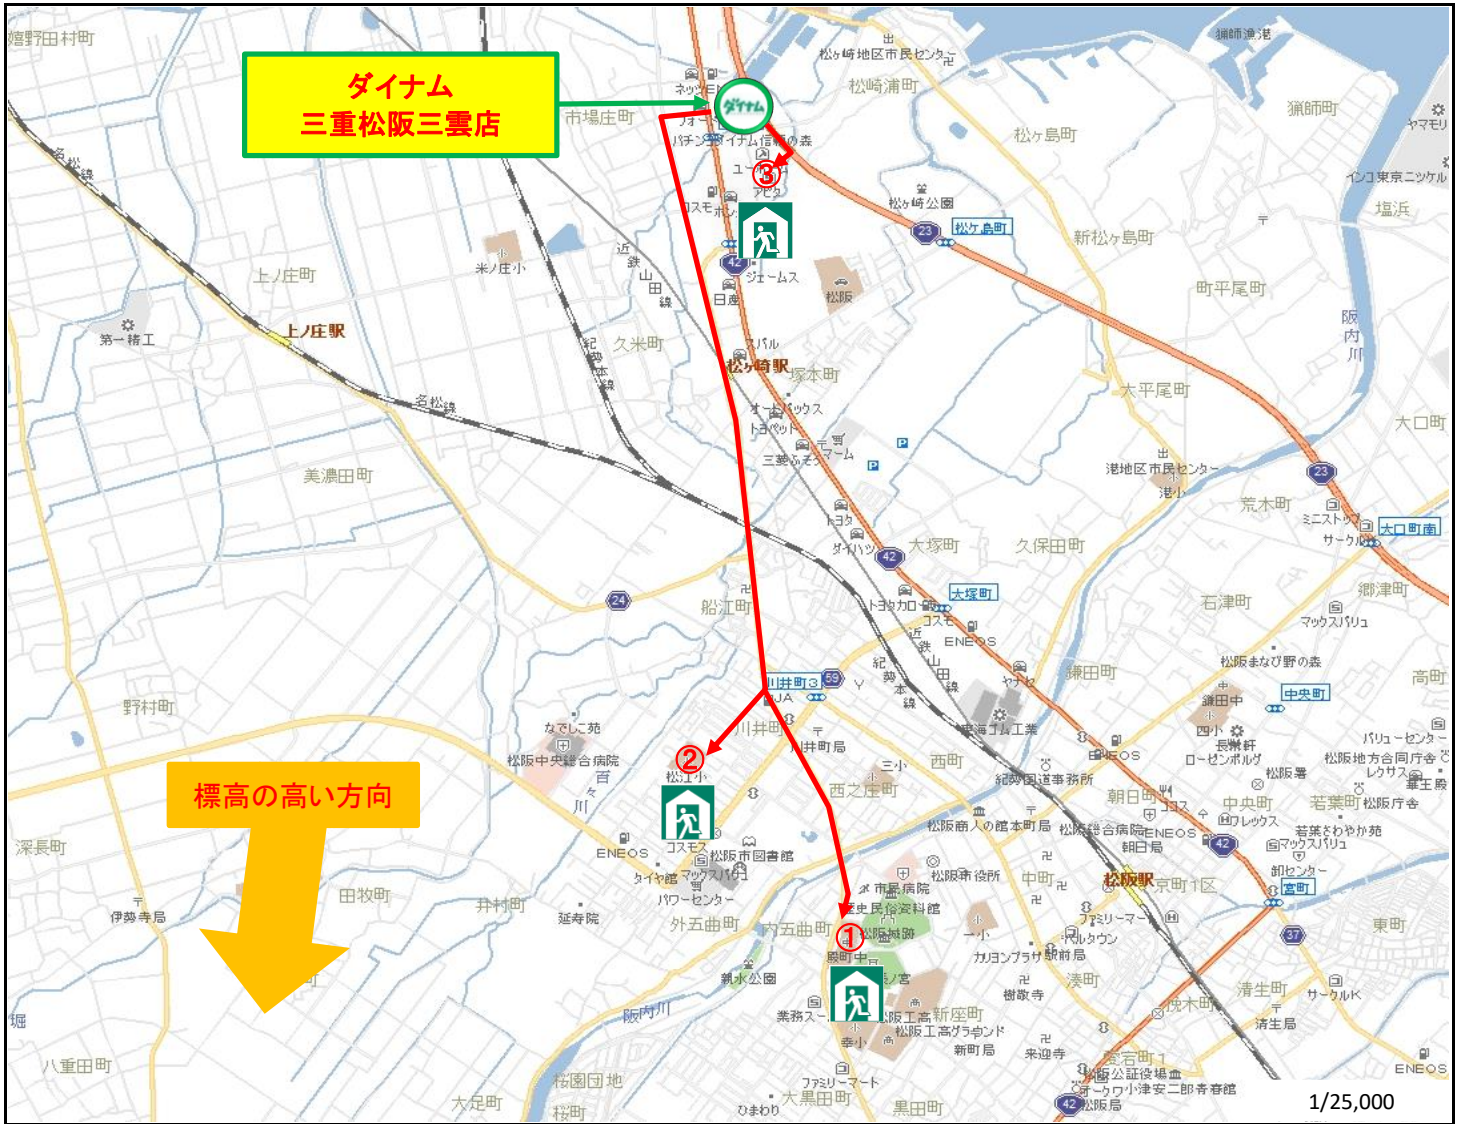

342_三重松阪三雲店	海岸から店舗までの距離	店舗標高
	980m	1m

1 大津波警報、避難指示発令時は直ちに営業を中断し避難！
 2 避難所がある事はお客様に伝えても、どの避難所へ逃げるかを指定してはいけない！

	①殿町中学校	②松江小学校	③アピタ屋上
1	○	○	○
2	○	○	○
3	○	○	○
4	○	○	○
5	9.6m	19.0m	2.5m
6	3700m	3000m	200m
7	76分	60分	4分
8	114分		